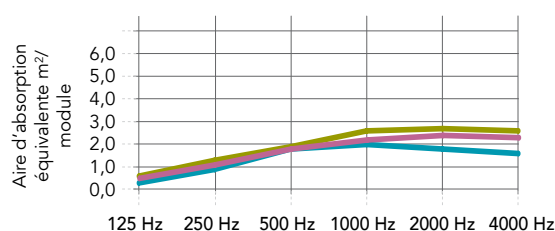

125 Hz	250 Hz	500 Hz	1000 Hz	2000 Hz	4000 Hz
Carré 1160 module seul* (hauteur de suspension: 15 mm)	0,3	0,9	1,8	2,0	1,8	1,6
Carré 1160 module seul* (hauteur de suspension 500 mm)	0,6	1,3	1,9	2,6	2,7	2,6
Carré 1160 tableau de 6 modules, 300 mm distance (hauteur de suspension 500 mm)	0,5	1,1	1,8	2,2	2,4	2,3

Réaction au feu

A2-s1,d0

Réflexion à la lumière

Selon finition.

Résistance à l'humidité et résistance à la flexion

Jusqu'à 100 % RH.
Aucun affaissement visible même dans des conditions d'humidité extrême.

Entretien

- Aspirateur

Hygiène

La laine de roche ne contient aucun élément nutritif et ne permet pas le développement des micro-organismes

Recyclabilité

Laine de roche entièrement recyclable

Environnement intérieur

Les plafonds Rockfon sont classés E1 conformément à la norme EN 13964 (EN 717-1). Ils dégagent de très faibles émissions de Composants Organiques Volatils (COV). Une sélection de produits Rockfon a atteint les niveaux de performance et les labels suivants en matière de qualité de l'air intérieur :

Indice de concentration d'activité I < 1

Matériaux et santé

Tous les matériaux utilisés dans les produits Rockfon sont contrôlés en continu par rapport à la liste des substances restreintes (REACH) ou reconnues comme substances extrêmement préoccupantes (SVHC). Les fibres de laine de roche Rockfon sont conformes à la réglementation européenne régie par la certification EUCESB.

Les propriétés présentées dans cette fiche technique couvrent la majorité de la sélection de couleurs NCS. Pour des informations détaillées sur les couleurs NCS spécifiques et pour des informations plus générales, veuillez contacter le service client de Rockfon.

Les installations de production Rockfon sont certifiées selon les normes des systèmes de management de la qualité ISO 9001 et ISO 14001.