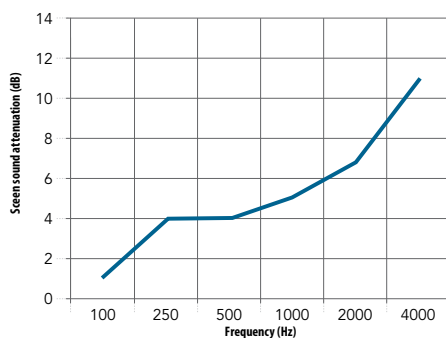

Affaiblissement acoustique apporté par un écran
L'affaiblissement acoustique apporté par un écran (ΔL_s) représente la diminution du niveau de pression acoustique perçu par un auditeur séparé de la source par cet écran. Il s'exprime en décibels dB(A).

	125 Hz	250 Hz	500 Hz	1000 Hz	2000 Hz	4000 Hz
1,08 m² (600 x 1800 mm)	0,55	1,10	1,65	2,05	2,20	2,15
1,62 m² (900 x 1800 mm)	0,85	1,65	2,45	3,10	3,30	3,20
2,16 m² (1200 x 1800 mm)	1,15	2,20	3,30	4,10	4,35	4,30

Total size of test object:
3,40 x 1,30m

Frequency (Hz)	Seen sound attenuation (dB)
125	1
250	4
500	4
1000	5
2000	7
4000	11

ΔL_s	5
$\Delta L_{s,w}$	4

Total size of test object:
4,80 x 1,80m

Frequency (Hz)	Seen sound attenuation (dB)
125	2
250	6
500	7
1000	7
2000	10
4000	12

ΔL_s	7
$\Delta L_{s,w}$	7