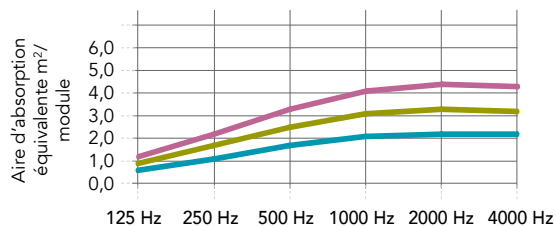

La profondeur du cadre est toujours égale à 61 mm. Possibilité de personnaliser les dimensions du panneau sur demande.

Dimensions minimales (L x H) : 600 x 600 mm

Dimensions maximales (L x H) : 2400 x 2000 mm

Performances

Absorption acoustique
 A_{eq} (m²/module)

Affaiblissement acoustique apporté par un écran
 L'affaiblissement acoustique apporté par un écran (ΔL_s) représente la diminution du niveau de pression acoustique perçu par un auditeur séparé de la source par cet écran. Il s'exprime en décibels dB(A).