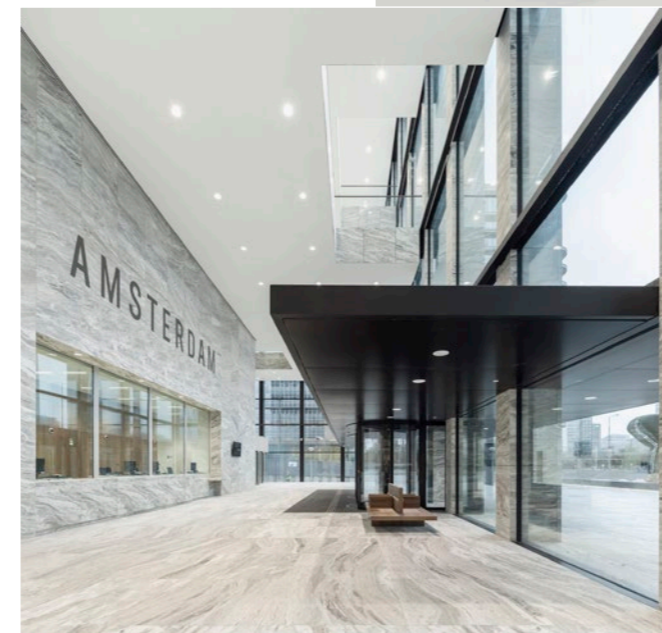

Rockfon Mono Acoustic courbé / incliné

Projet Bibliothèque centrale Oodi, Helsinki, Finlande
Produit Rockfon Mono Acoustic blanc
Architecte ALA Architects

Projet Comédie Française, Paris, France
 Produit Rockfon Mono Acoustic blanc
 Architecte Stéphane Delaby, Agence Brossy & Associés
 Installateur Société SAFAIP