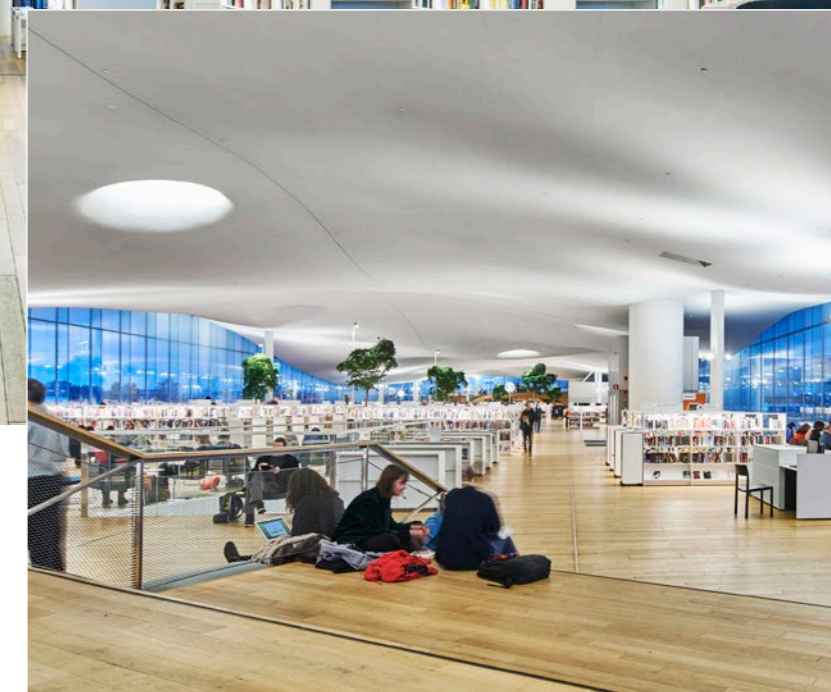

Pour vous inspirer, découvrez
les projets réalisés avec

Rockfon Mono Acoustic courbé / incliné