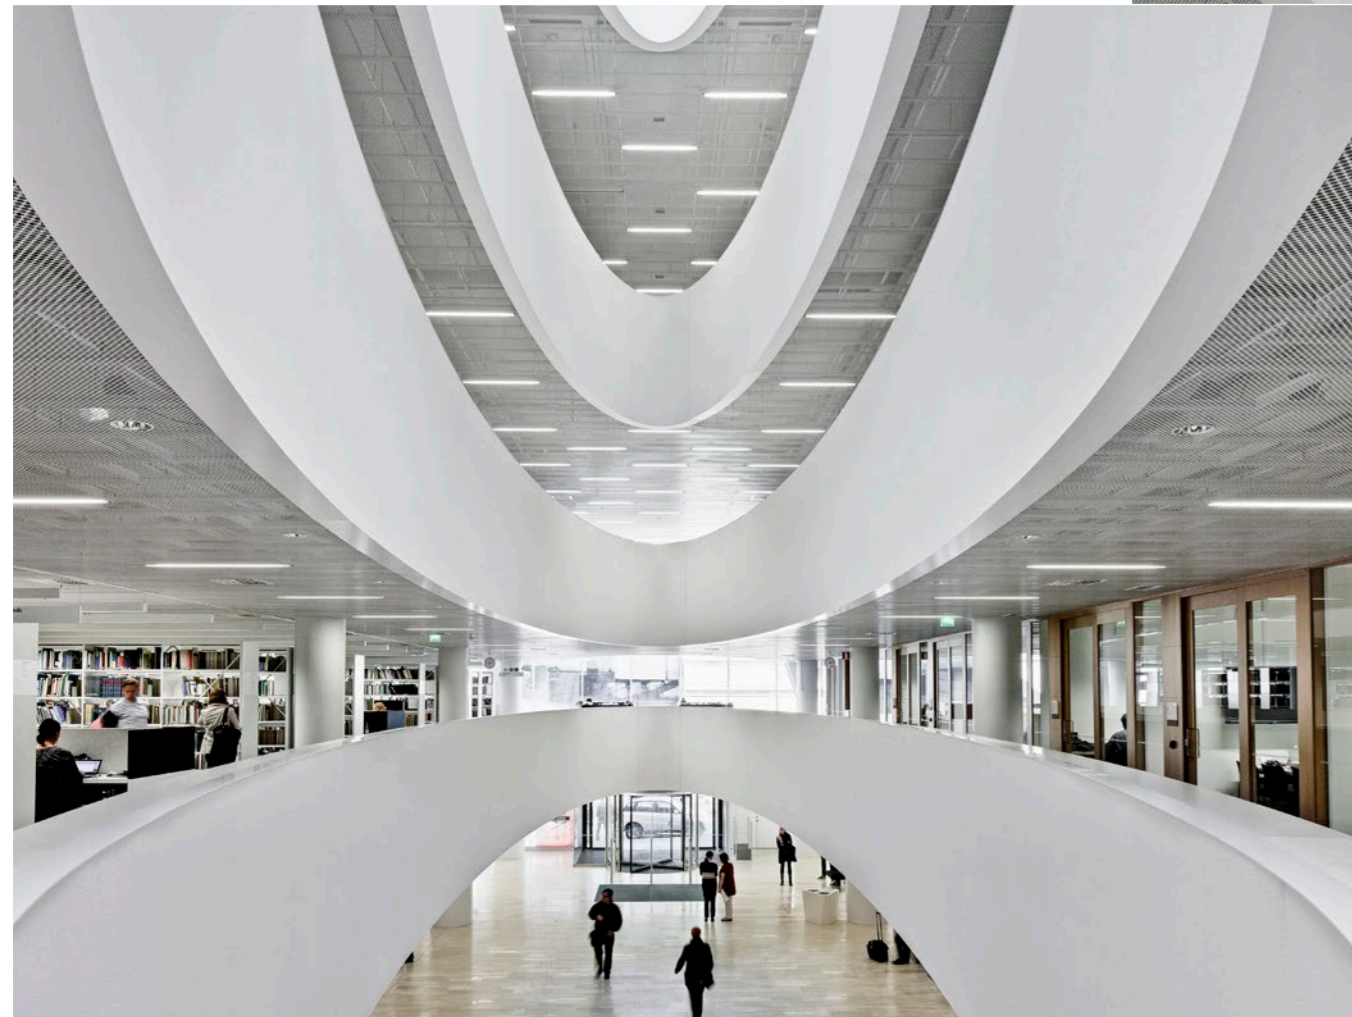

Projet ESCP School, Paris, France
Produit Rockfon Mono Acoustic
Architect Pierre Maregiano
Installateur Société REFLEX