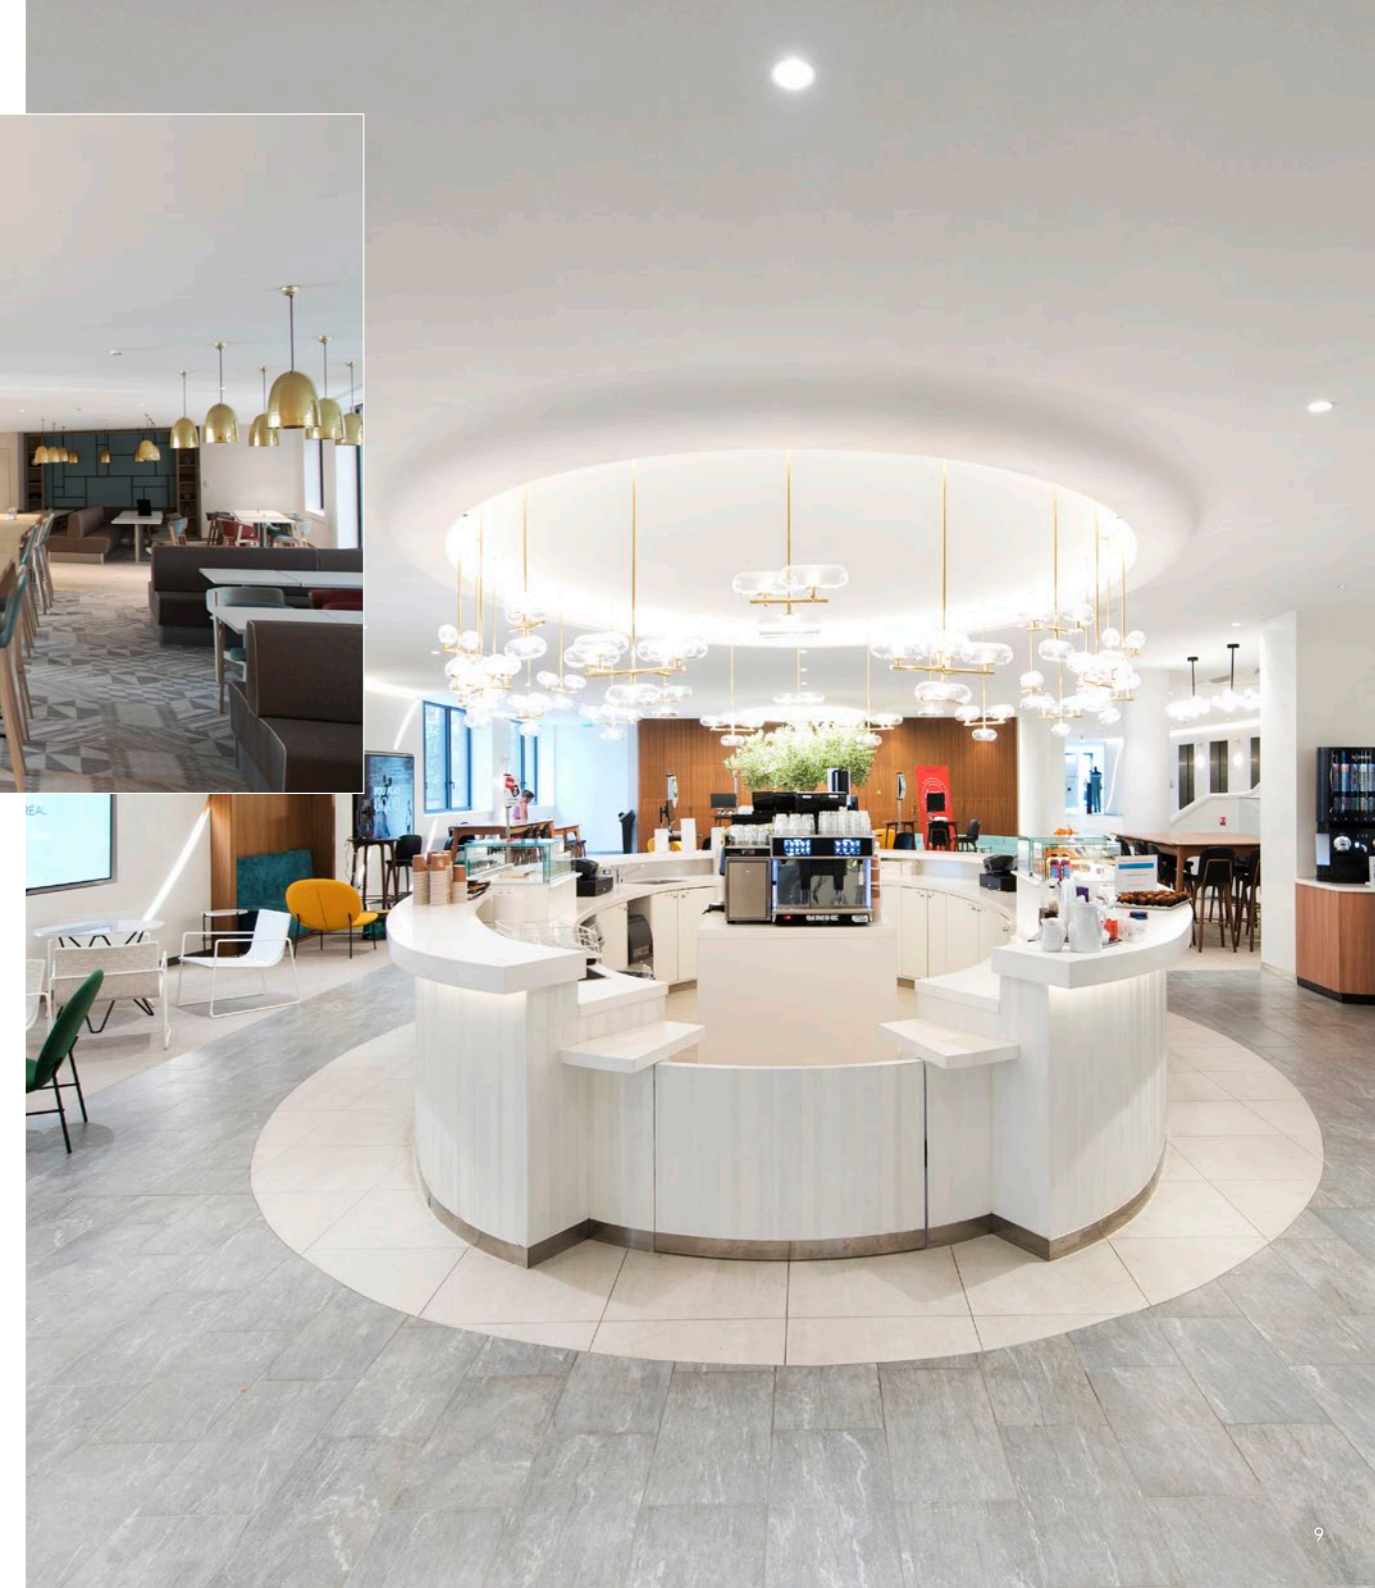

Projet Boutique Vorwerk, Lyon, France
Produit Rockfon Mono Acoustic blanc
Installateur Société AML