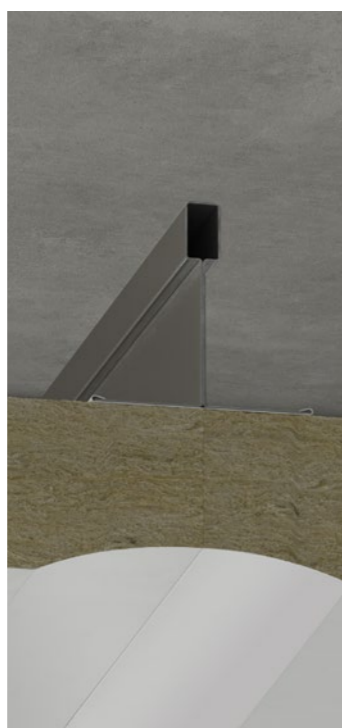

Rockfon Mono Acoustic

Ayez l'esprit tranquille pour l'installation

Le montage de cette solution demande quelques étapes de chantier : montage de l'ossature et des panneaux ; application des enduits en poudre et a joint ; projection de l'enduit de finition. Le savoir-faire de nos partenaires, c'est la garantie d'un excellent résultat.