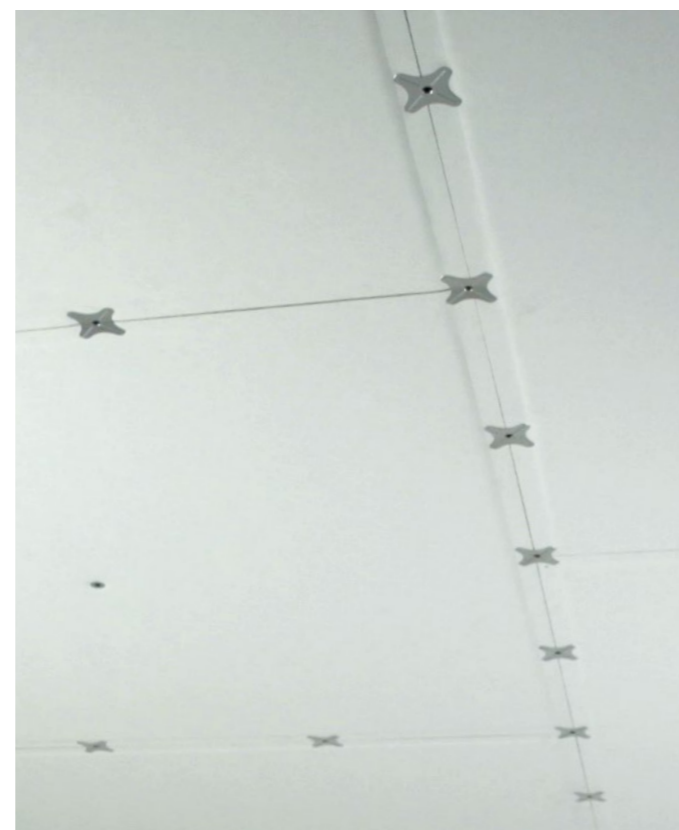

Un système de plafond complet

Les panneaux acoustiques à base de laine de roche sont disponibles en 3 versions pour une installation adaptée aux besoins des projets.

Nous avons développé les ossatures Chicago Metallic™ Monolithic et des accessoires parfaitement adaptés à ce système pour optimiser son installation et vous fournir un système complet et efficace. Il vous permet également de dissimuler les éléments techniques comme nos trappes de visite pour vous garantir un plafond au design monolithique sans discontinuité et toujours fonctionnel.