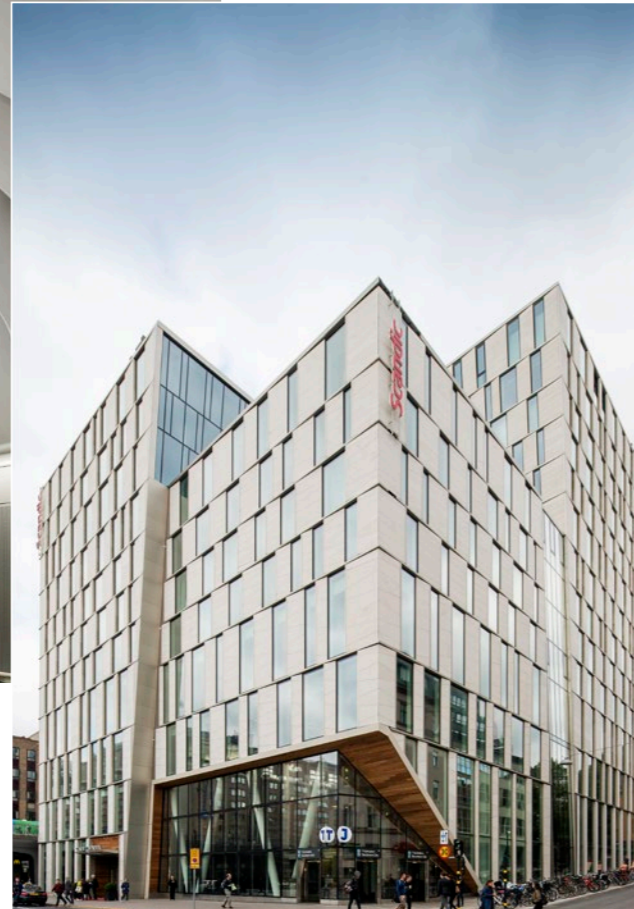

Projet Station Métro, Stockholm, Suède
Produit Rockfon Mono Acoustic blanc
Artiste K. Lindh