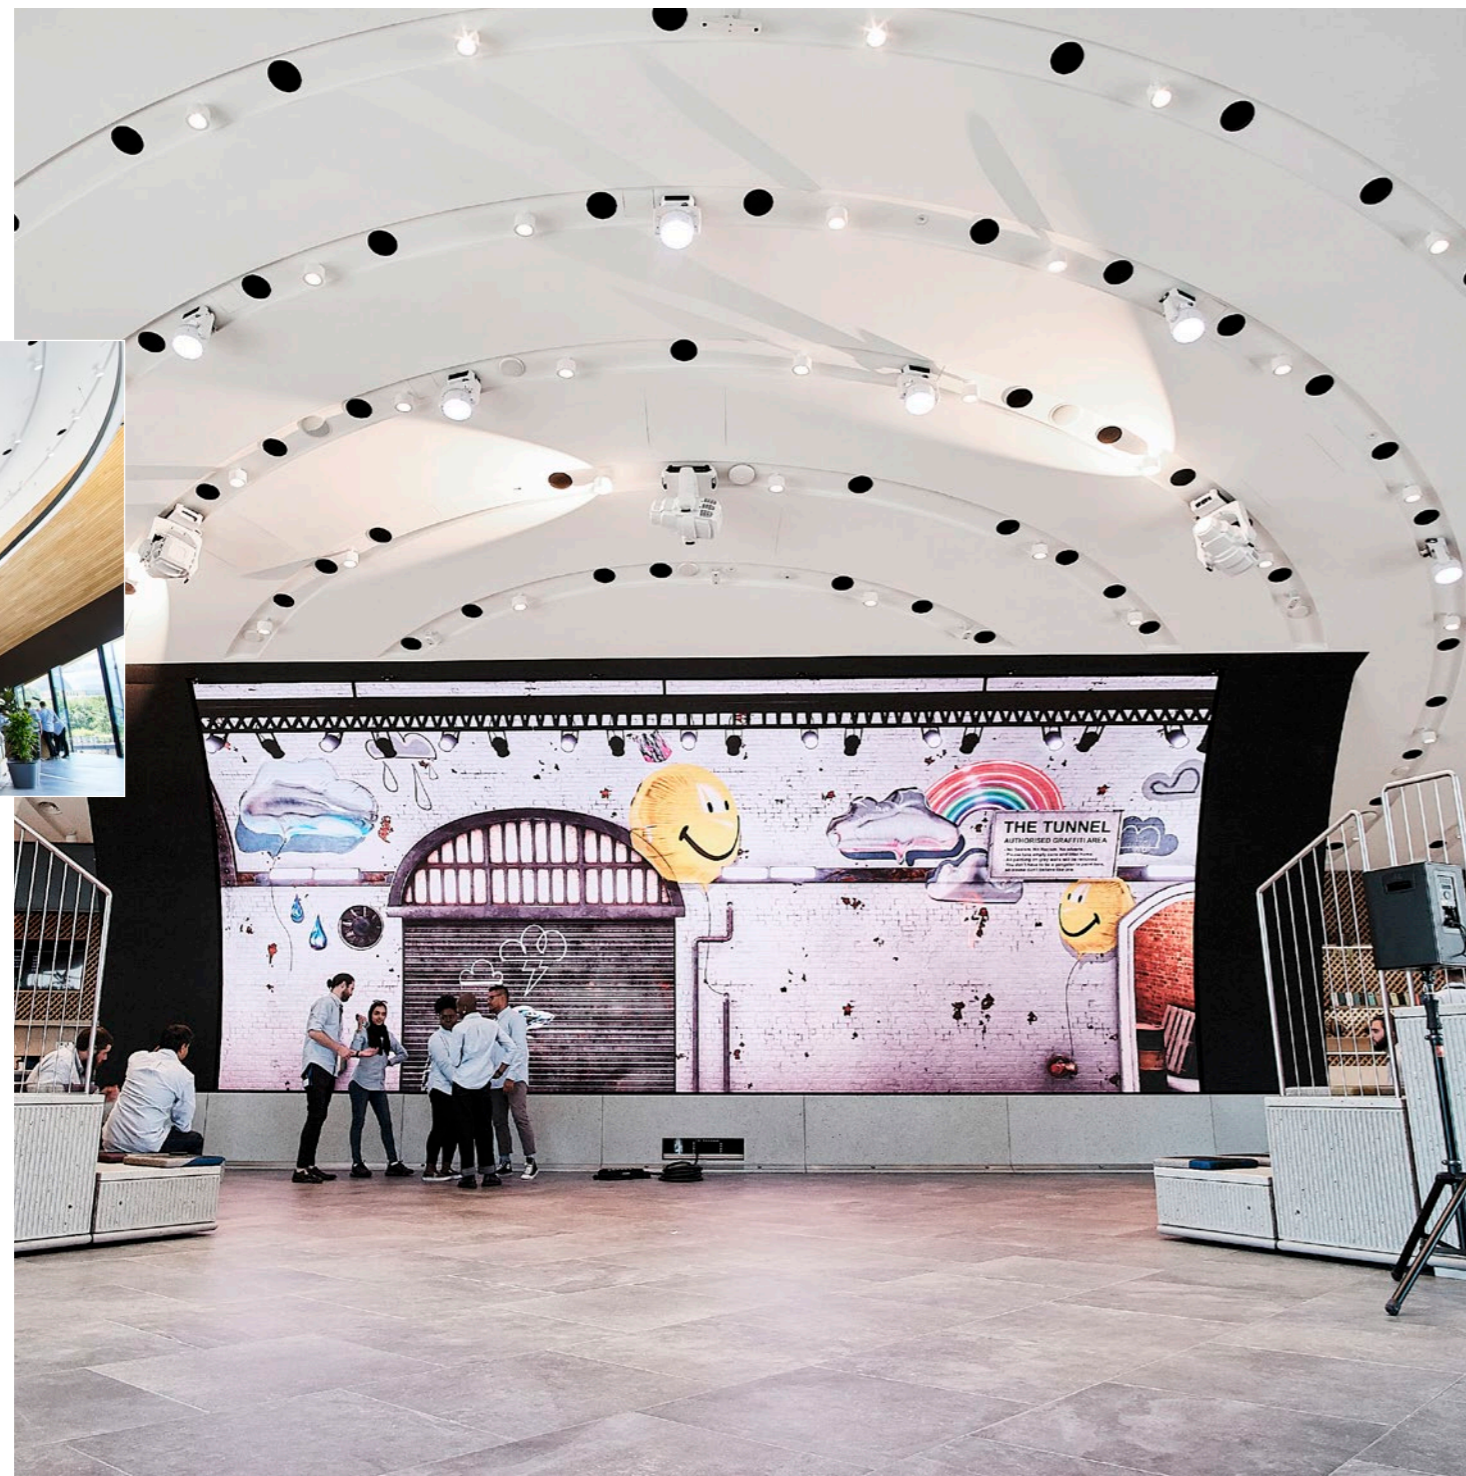

Projet Chapelle des Franciscaines, Paris, France
Produit Rockfon Mono Acoustic blanc
Architecte Nicolas Duchêne – Architecte Agence Bruno Le Moal
Installateur EDIFY CONSTRUCTION